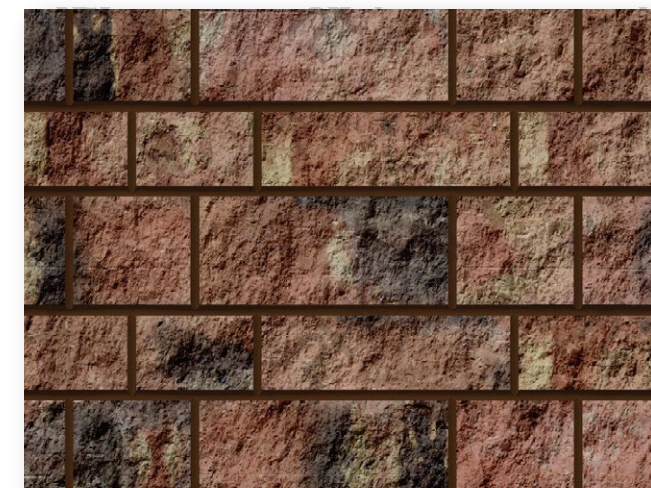

E Nile Dark Brown

480x120 mm

E Nile Red

480x240 mm

240x240 mm

480x120 mm

240x120 mm

E Nile Brown