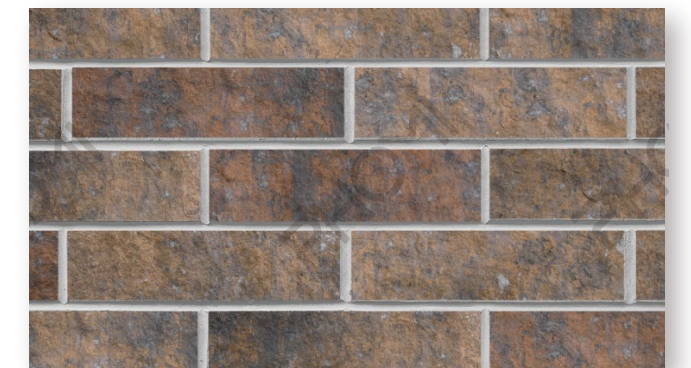

E Os Orange

480x120 mm

E Os Brown

480x120 mm